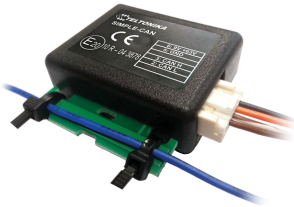

Bekontaktis adapteris SIMPLE-CAN

Bekontaktis adapteris "SIMPLE-CAN"

Bekontaktis adapteris skirtas nuskaityti transporto priemonės duomenis naudojant kartu su LV-CAN200, ALL-CAN300 adapteriais. Prietaisas surenka transporto priemonių duomenis nepažeisdamas laidų. Maitinamas iš transporto priemonės energijos šaltinio. Nuskaito signalus per izoliuotus laidus.

PRIETAISO PRIVALUMAI

- Lengva įdiegti ir valdyti
- LED indikacija
- Naudojant nėra pažeidžiama transporto priemonės garantija

TECHNINIAI DUOMENYS

- Maitinimo įtampa: 9-63 V
- Greitis nuo 33,33 iki 500 kb/s
- Automatiškai nustato vietinių tinklų valdyklio žemą ir aukštą poliariškumą
- Automatiškai sureguliuoja signalo lygį ir greitį