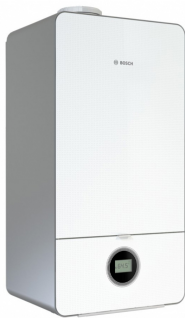

# Dujinis katilas Bosch Condens GC 7000iW 14P 2,3-15,2kW (vandens ruošimas atskirame šildytuve)

**Kaina:****1417.64 € (be PVM)****1715.35 € (su PVM)**

DOVANA: Temperatūros ir drėgmės stotelė su komforto indikatoriumi sveikai aplinkai nustatyti  
(Perkant prekių mažiausiai už 170.00 Eur be PVM)

## Dujinis katilas Bosch Condens GC 7000iW 14P 2,3-15,2kW (vandens ruošimas atskirame šildytuve)

Modernus kondensacinis dujinis katilas Bosch, skirtas šildymui ir karšto vandens ruošimui (karštas vanduo paruošiamas išoriniame boileriuje). 15,2 kW šildymo galia. Išsiskiria puikiu dizainu su aukštos kokybės stiklo plokštės dangčiu.

Šis Bosch dujinis katilas pasižymi aukštu taupumo lygiu, nedideliu dujų vartojimu bei nereikalauja daug

priežiūros, yra lengvai valdomas. Dėka reguliuojamos degiklio moduliacijos (1:8) išlaiko efektyvumą net ir nenaudojant visos savo galios.

### **TECHNINIAI PARAMETRAI**

- Modelis: Bosch Condens GC7000iW 14 P
- Tipas: kondensacinis dujinis katilas
- Montavimas: pakabinamas
- Nominalus galingumas šildymui (40/30 °C): 15,2 kW
- Mažiausias galingumas šildymui (40/30 °C): 2,3 kW
- Karšto vandens ruošimas: reikalingas atskiras vandens šildytuvas
- Vardinė šiluminė galia (karšto vandens talpyklai kaitinti): 14 kW
- Išmetamųjų dujų vamzdžio prijungimas: ø 80/125
- Naudingumo koeficientas pagal DIN 4702/8 (40/30 °C): 109%
- Matmenys (AxPxG): 840 x 440 x 360 mm
- Svoris: 43 kg