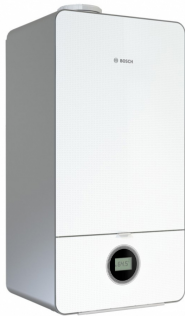

Dujinis katilas Bosch Condens GC 7000iW 14P 2,3-15,2kW (vandens ruošimas atskirame šildytuve)

**Kaina:****1417.64 € (be PVM)****1715.35 € (su PVM)**

DOVANA: Temperatūros ir drėgmės stotelė su komforto indikatoriumi sveikai aplinkai nustatyti
(Perkant prekių mažiausiai už 170.00 Eur be PVM)

Dujinis katilas Bosch Condens GC 7000iW 14P 2,3-15,2kW (vandens ruošimas atskirame šildytuve)

Modernus kondensacinis dujinis katilas Bosch, skirtas šildymui ir karšto vandens ruošimui (karštas vanduo paruošiamas išoriniame boileriuje). 15,2 kW šildymo galia. Išsiskiria puikiu dizainu su aukštos kokybės stiklo plokštės dangčiu.

Šis Bosch dujinis katilas pasižymi aukštu taupumo lygiu, nedideliu dujų vartojimu bei nereikalauja daug

priežiūros, yra lengvai valdomas. Dėka reguliuojamos degiklio moduliacijos (1:8) išlaiko efektyvumą net ir nenaudojant visos savo galios.

TECHNINIAI PARAMETRAI

- Modelis: Bosch Condens GC7000iW 14 P
- Tipas: kondensacinis dujinis katilas
- Montavimas: pakabinamas
- Nominalus galingumas šildymui (40/30 °C): 15,2 kW
- Mažiausias galingumas šildymui (40/30 °C): 2,3 kW
- Karšto vandens ruošimas: reikalingas atskiras vandens šildytuvas
- Vardinė šiluminė galia (karšto vandens talpyklai kaitinti): 14 kW
- Išmetamųjų dujų vamzdžio prijungimas: ø 80/125
- Naudingumo koeficientas pagal DIN 4702/8 (40/30 °C): 109%
- Matmenys (AxPxG): 840 x 440 x 360 mm
- Svoris: 43 kg