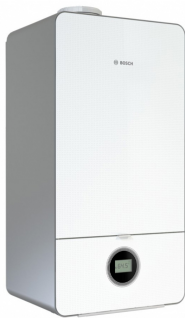

Dujinis katilas Bosch Condens GC 7000iW 35P 5,6-35,0kW (vandens ruošimas atskirame šildytuve)

**Kaina:****1924.75 € (be PVM)****2328.95 € (su PVM)**

DOVANA: Temperatūros ir drėgmės stotelė su komforto indikatoriumi sveikai aplinkai nustatyti
(Perkant prekių mažiausiai už 170.00 Eur be PVM)

Dujinis katilas Bosch Condens GC 7000iW 35P 5,6-35,0kW (vandens ruošimas atskirame šildytuve)

Modernus kondensacinis dujinis katilas Bosch, skirtas šildymui ir karšto vandens ruošimui (karštas vanduo paruošiamas išoriniame boileriuje). 34,9 kW šildymo galia. Išsiskiria puikiu dizainu su aukštos kokybės stiklo plokštės dangčiu.

TECHNINIAI PARAMETRAI

- Modelis: Bosch Condens GC 7000iW 35P
- Tipas: kondensacinis dujinis katilas
- Montavimas: pakabinamas
- Nominalus galingumas šildymui (40/30 °C): 34,9 kW
- Mažiausias galingumas šildymui (40/30 °C): 5,6 kW
- Karšto vandens ruošimas: reikalingas atskiras vandens šildytuvas
- Vardinė šiluminė galia (karšto vandens talpyklai kaitinti): 34,7 kW
- Išmetamųjų dujų vamzdžio prijungimas: \varnothing 80/125
- Naudingumo koeficientas pagal DIN 4702/8 (40/30 °C): 109%
- Matmenys (AxPxG): 840 x 440 x 360 mm
- Svoris: 45 kg