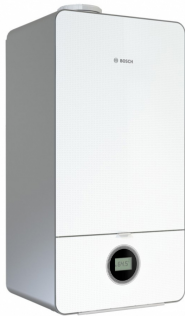

Dujinis katilas Bosch Condens GC 7000iW 35P 5,6-35,0kW (vandens ruošimas atskirame šildytuve)

**Kaina:****1924.75 € (be PVM)****2328.95 € (su PVM)**

DOVANA: Temperatūros ir drėgmės stotelė su komforto indikatoriumi sveikai aplinkai nustatyti
(Perkant prekių mažiausiai už 170.00 Eur be PVM)

Dujinis katilas Bosch Condens GC 7000iW 35P 5,6-35,0kW (vandens ruošimas atskirame šildytuve)

Modernus kondensacinis dujinis katilas Bosch, skirtas šildymui ir karšto vandens ruošimui (karštas vanduo paruošiamas išoriniame boileriuje). 34,9 kW šildymo galia. Išsiskiria puikiu dizainu su aukštos kokybės stiklo plokštės dangčiu.

TECHNINIAI PARAMETRAI

- Modelis: Bosch Condens GC 7000iW 35P
- Tipas: kondensacinis dujinis katilas
- Montavimas: pakabinamas
- Nominalus galingumas šildymui (40/30 °C): 34,9 kW
- Mažiausias galingumas šildymui (40/30 °C): 5,6 kW
- Karšto vandens ruošimas: reikalingas atskiras vandens šildytuvas
- Vardinė šiluminė galia (karšto vandens talpyklai kaitinti): 34,7 kW
- Išmetamųjų dujų vamzdžio prijungimas: \varnothing 80/125
- Naudingumo koeficientas pagal DIN 4702/8 (40/30 °C): 109%
- Matmenys (AxPxG): 840 x 440 x 360 mm
- Svoris: 45 kg