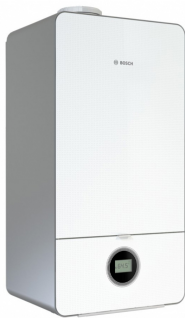

Dujinis katilas Bosch Condens GC 7000iW 42P 5,9-42 kW (vandens ruošimas atskirame šildytuve)

**Kaina:****2234.59 € (be PVM)****2703.85 € (su PVM)**

DOVANA: Temperatūros ir drėgmės stotelė su komforto indikatoriumi sveikai aplinkai nustatyti
(Perkant prekių mažiausiai už 170.00 Eur be PVM)

Dujinis katilas Bosch Condens GC 7000iW 42P (vandens ruošimas atskirame šildytuve)

Modernus kondensacinis Bosch dujinis katilas, skirtas šildymui ir karšto vandens ruošimui (karštas vanduo paruošiamas išoriniame boileriuje). 41,9 kW šildymo galia. Tinka darbui individualiuose namuose, kotedžuose, sodybose, kituose objektuose.

Bosch dujinis katilas pasižymi aukštu taupumo lygiu, nedideliu dujų vartojimu bei nereikalauja daug

priežiūros, yra lengvai valdomas. Dėka reguliuojamos degiklio moduliacijos (1:8) išlaiko efektyvumą net ir nenaudojant visos savo galios. Išsiskiria puikiu dizainu su aukštos kokybės stiklo plokštės dangčiu.

TECHNINIAI PARAMETRAI

- Modelis: Bosch Condens GC 7000iW 42P
- Tipas: kondensacinis dujinis katilas
- Montavimas: pakabinamas
- Nominalus galingumas šildymui (40/30 °C): 41,9 kW
- Mažiausias galingumas šildymui (40/30 °C): 5,9 kW
- Karšto vandens ruošimas: reikalingas atskiras vandens šildytuvas
- Vardinė šiluminė galia (karšto vandens talpyklai kaitinti): 39,8 kW
- Išmetamųjų dujų vamzdžio prijungimas: \varnothing 80/125
- Naudingumo koeficientas pagal DIN 4702/8 (40/30 °C): 109%
- Matmenys (AxPxG): 840 x 440 x 360 mm
- Svoris: 45 kg