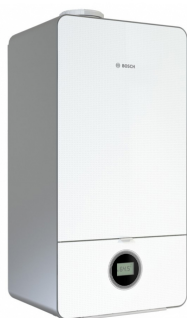

Dujinis katilas Bosch Condens GC 7000iW 42P 5,9-42 kW (vandens ruošimas atskirame šildytuve)

**Kaina:****2234.59 € (be PVM)****2703.85 € (su PVM)**

DOVANA: Temperatūros ir drėgmės stotelė su komforto indikatoriumi sveikai aplinkai nustatyti
(Perkant prekių mažiausiai už 170.00 Eur be PVM)

Dujinis katilas Bosch Condens GC 7000iW 42P (vandens ruošimas atskirame šildytuve)

Modernus kondensacinis Bosch dujinis katilas, skirtas šildymui ir karšto vandens ruošimui (karštas vanduo paruošiamas išoriniame boileriuje). 41,9 kW šildymo galia. Tinka darbui individualiuose namuose, kotedžuose, sodybose, kituose objektuose.

Bosch dujinis katilas pasižymi aukštu taupumo lygiu, nedideliu dujų vartojimu bei nereikalauja daug

priežiūros, yra lengvai valdomas. Dėka reguliuojamos degiklio moduliacijos (1:8) išlaiko efektyvumą net ir nenaudojant visos savo galios. Išsiskiria puikiu dizainu su aukštos kokybės stiklo plokštės dangčiu.

TECHNINIAI PARAMETRAI

- Modelis: Bosch Condens GC 7000iW 42P
- Tipas: kondensacinis dujinis katilas
- Montavimas: pakabinamas
- Nominalus galingumas šildymui (40/30 °C): 41,9 kW
- Mažiausias galingumas šildymui (40/30 °C): 5,9 kW
- Karšto vandens ruošimas: reikalingas atskiras vandens šildytuvas
- Vardinė šiluminė galia (karšto vandens talpyklai kaitinti): 39,8 kW
- Išmetamųjų dujų vamzdžio prijungimas: \varnothing 80/125
- Naudingumo koeficientas pagal DIN 4702/8 (40/30 °C): 109%
- Matmenys (AxPxG): 840 x 440 x 360 mm
- Svoris: 45 kg