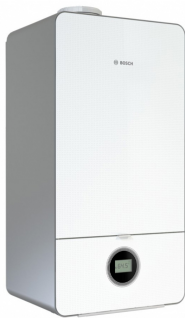

# Dujinis katilas Bosch Condens GC 7000iW 42P 5,9-42 kW (vandens ruošimas atskirame šildytuve)

**Kaina:****2234.59 € (be PVM)****2703.85 € (su PVM)**

DOVANA: Temperatūros ir drėgmės stotelė su komforto indikatoriumi sveikai aplinkai nustatyti  
(Perkant prekių mažiausiai už 170.00 Eur be PVM)

## Dujinis katilas Bosch Condens GC 7000iW 42P (vandens ruošimas atskirame šildytuve)

Modernus kondensacinis Bosch dujinis katilas, skirtas šildymui ir karšto vandens ruošimui (karštas vanduo paruošiamas išoriniame boileriuje). 41,9 kW šildymo galia. Tinka darbui individualiuose namuose, kotedžuose, sodybose, kituose objektuose.

Bosch dujinis katilas pasižymi aukštu taupumo lygiu, nedideliu dujų vartojimu bei nereikalauja daug

priežiūros, yra lengvai valdomas. Dėka reguliuojamos degiklio moduliacijos (1:8) išlaiko efektyvumą net ir nenaudojant visos savo galios. Išsiskiria puikiu dizainu su aukštos kokybės stiklo plokštės dangčiu.

## **TECHNINIAI PARAMETRAI**

- Modelis: Bosch Condens GC 7000iW 42P
- Tipas: kondensacinis dujinis katilas
- Montavimas: pakabinamas
- Nominalus galingumas šildymui (40/30 °C): 41,9 kW
- Mažiausias galingumas šildymui (40/30 °C): 5,9 kW
- Karšto vandens ruošimas: reikalingas atskiras vandens šildytuvas
- Vardinė šiluminė galia (karšto vandens talpyklai kaitinti): 39,8 kW
- Išmetamųjų dujų vamzdžio prijungimas:  $\varnothing$  80/125
- Naudingumo koeficientas pagal DIN 4702/8 (40/30 °C): 109%
- Matmenys (AxPxG): 840 x 440 x 360 mm
- Svoris: 45 kg