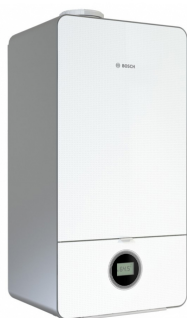

# Dujinis katilas su momentiniu vandens ruošimu Bosch Condens GC 7000iW 24/28C 4,1-25,1kW

**Kaina:****1642.77 € (be PVM)****1987.75 € (su PVM)**

DOVANA: Temperatūros ir drėgmės stotelė su komforto indikatoriumi sveikai aplinkai nustatyti  
(Perkant prekių mažiausiai už 170.00 Eur be PVM)

## Dujinis katilas su momentiniu vandens ruošimu Bosch Condens GC 7000iW 24/28C 4,1-25,1kW

Pakabinamas, kondensacinio tipo Bosch dujinis katilas su momentiniu vandens ruošimu. Skirtas centriniam šildymui ir karšto vandens ruošimui (momentinis vandens ruošimas). Tai kompaktiško dydžio (galima puikiai integruoti ir siauresnėse nišose), modernaus dizaino, lengvai valdomas ir prižiūrimas dujinis katilas. Apšildomas plotas apie 240 m<sup>2</sup>.