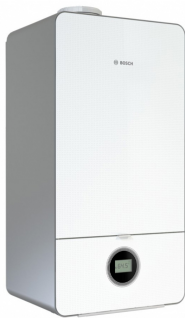

Dujinis katilas su momentiniu vandens ruošimu Bosch Condens GC 7000iW 24/28C 4,1-25,1kW

**Kaina:****1642.77 € (be PVM)****1987.75 € (su PVM)**

DOVANA: Temperatūros ir drėgmės stotelė su komforto indikatoriumi sveikai aplinkai nustatyti
(Perkant prekių mažiausiai už 170.00 Eur be PVM)

Dujinis katilas su momentiniu vandens ruošimu Bosch Condens GC 7000iW 24/28C 4,1-25,1kW

Pakabinamas, kondensacinio tipo Bosch dujinis katilas su momentiniu vandens ruošimu. Skirtas centriniam šildymui ir karšto vandens ruošimui (momentinis vandens ruošimas). Tai kompaktiško dydžio (galima puikiai integruoti ir siauresnėse nišose), modernaus dizaino, lengvai valdomas ir prižiūrimas dujinis katilas. Apšildomas plotas apie 240 m².