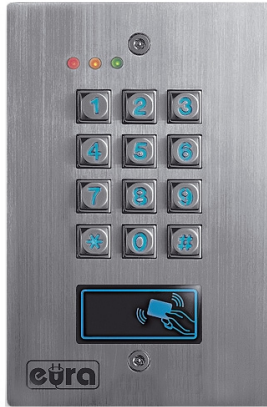

Durų kodinis užraktas AC-16A1

Kaina:

113.43 € (be PVM)

137.25 € (su PVM)

DOVANA: Temperatūros ir drėgmės stotelė su komforto indikatoriumi sveikai aplinkai nustatyti
(Perkant prekių mažiausiai už 170.00 Eur be PVM)

DOVANA: Alkotesteris BACSCAN F-50 Ultra Plus, kurio vertė 109.95 Eur!
(Perkant prekių mažiausiai už 700.00 Eur be PVM)

Prekei suteikiama garantija: **24 mėn.**

Durų kodinis užraktas AC-16A1

Durų kodinis užraktas/ spyna AC-16A1 yra AC-06A1 spynos įpėdinė, kuri skirta naudoti apsaugos sistemose. Užraktas gali veikti savarankiškai arba kaip didesnės sistemos dalis. Įeigos kontrolę galima vykdyti naudojant artimojo ryšio kortelę, skaitmeninį PIN kodą arba kortelę ir kodą vienu metu. Užraktas skirtas montuoti į vieną plokštumą.

Įrenginys turi 3 relinius išėjimus, kuriais galima valdyti atskiras zonas (įėjimus į objektą arba įvairius elektros prietaisus). Pavyzdžiui: pirmoji zona gali būti prijungta prie elektromagnetinės spynos kuri atidarytų vartus, antroji - prie spynos, kuri atidarytų įėjimo duris, o trečioji - prie automatinio įėjimo vartų. Kitas sprendimas gali būti toks: viena zona gali būti naudojama įjungti ir išjungti centralę, o antroji zona - valdyti durų arba vartų atidarymo įrenginį. Visos spynos funkcijos programuojamos naudojant skaitmeninę klaviatūrą.

Užprogramavus įrenginį, vėliau 3 zonas galima valdyti 4 būdais:

- Su belaidžio ryšio kortele;
- Su individualiu prieigos kodu (galima užprogramuoti nuo 2 iki 8 skaitmenų kodus);
- Su artimojo ryšio kortele ir papildomu PIN prieigos kodu;
- Naudojant artimojo ryšio kortelę ir bendrą PIN prieigos kodą.