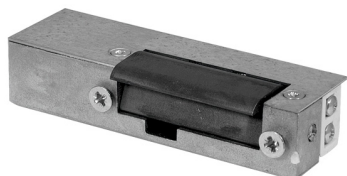

# Elektromagnetinė spyna RE-26G2

**Kaina:****13.26 € (be PVM)****16.05 € (su PVM)**

DOVANA: Temperatūros ir drėgmės stotelė su komforto indikatoriumi sveikai aplinkai nustatyti  
(Perkant prekių mažiausiai už 170.00 Eur be PVM)

## Elektromagnetinė spyna RE-26G2

Elektromagnetinis durų užraktas, asimetriškas. Montuojamas prie durų, skirtas nuotoliniam atidarymui.  
Maitinimo įtampa: 8-14 V AC.

**TECHNINIAI PARAMETRAI**

- Maitinimo įtampa: 8-14 V AC
- Energijos sąnaudos veikimo metu: 650 mA
- Darbinė temperatūra: -40 °C ~ + 50 °C
- Matmenys: 91 x 31 x 21 mm
- Svoris: 207 g