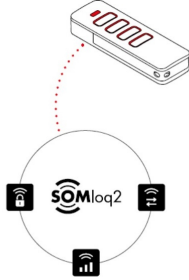

## Radijo valdymo sistema

SOMloq2 radijo valdymo sistema perduoda ryšį dviem kryptimis, tai reiškia, kad galima gauti atsakymą apie siuntimo komandą arba durų padėtį.

Sistema yra užkoduota 128 bitais: kodavimu, naudojamu internetinėje bankininkystėje. Yra galimybė siųstuvą suderinti su Somloq Rollingcode radijo valdymo sistema.