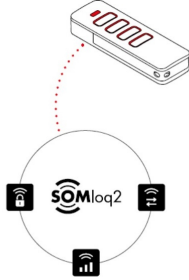

Radijo valdymo sistema

SOMloq2 radijo valdymo sistema perduoda ryšį dviem kryptimis, tai reiškia, kad galima gauti atsakymą apie siuntimo komandą arba durų padėtį.

Sistema yra užkoduota 128 bitais: kodavimu, naudojamu internetinėje bankininkystėje. Yra galimybė siųstuvą suderinti su Somloq Rollingcode radijo valdymo sistema.