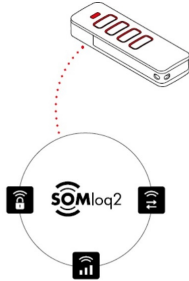

## Radijo valdymo sistema

SOMloq2 radijo valdymo sistema perduoda ryšį dviem kryptimis, tai reiškia, kad galima gauti atsakymą apie siuntimo komandą arba durų padėtį. Sistema yra užkoduota 128 bitais: kodavimu, naudojamu internetinei bankininkystei. Yra galimybė siūstuvą suderinti su Somloq Rollingcode radijo valdymo sistema.