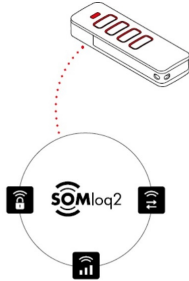

SOMMER

Garažo vartų automatika SOMMER S9060 Pro+

Garažo vartų automatika SOMMER S9060 pro+ iš viso SOMMER garažo vartų automatikos asortimento išsiskiria inovatyvumu. Sistema turi atskirą valdymo bloko korpusą, kuris leidžia automatiką valdyti žymiai patogiau. Valdymo bloką galima montuoti trimis būdais: priekyje ant sienos, gale ant sienos arba ant lubų. Prie išmanios garažo vartų pavaros galima prijungti skirtingus priedus ir taip išplėsti automatikos funkcionalumą pagal individualius poreikius.

SOMloq2 radijo valdymo sistema perduoda ryšį dviem kryptimis, tai reiškia, kad galima gauti atsakymą apie siuntimo komandą arba durų padėtį. Sistema yra užkoduota 128 bitais: kodavimu, naudojamu internetinei bankininkystei. Yra galimybė siūstuvą suderinti su Somloq Rollingcode radijo valdymo sistema.