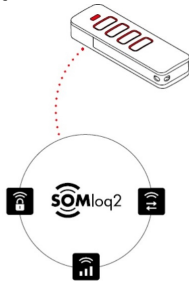

SOMloq2 radijo valdymo sistema perduoda ryšį dviem kryptimis. Tai reiškia, kad galima gauti atsakymą apie siuntimo komandą arba durų padėtį.

Sistema yra užkoduota 128 bitais - kodavimu, naudojamu internetinei bankininkystei. Yra galimybė siųstuvą suderinti su Somloq Rollingcode radijo valdymo sistema.