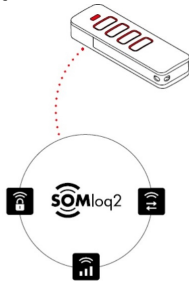

Daug skirtingų priedų

Garažo vartų automatiką galima išplėsti naudojant skirtingus priedus, pavyzdžiui, atminties išplėtimą, drėgmės jutiklį ir kitus. Modulinė sistema leidžia juos montuoti greitai ir lengvai. Papildomos priedų jungtys yra tiesiai ant vartų pavaros, todėl nereikia tiesti papildomų kabelių. Tai leidžia sutaupyti laiko ir pinigų.