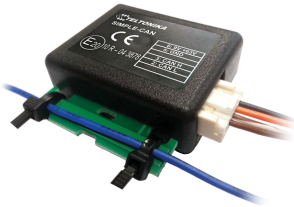

# Bekontaktis adapteris SIMPLE-CAN

## Bekontaktis adapteris "SIMPLE-CAN"

Bekontaktis adapteris skirtas nuskaityti transporto priemonės duomenis naudojant kartu su LV-CAN200, ALL-CAN300 adapteriais. Prietaisas surenka transporto priemonių duomenis nepažeisdamas laidų. Maitinamas iš transporto priemonės energijos šaltinio. Nuskaito signalus per izoliuotus laidus.

### TECHNINIAI DUOMENYS

- Maitinimo įtampa: 9-63 V
- Greitis nuo 33,33 iki 500 kb/s
- Automatiškai nustato vietinių tinklų valdyklio žemą ir aukštą poliariškumą
- Automatiškai sureguliuoja signalo lygį ir greitį