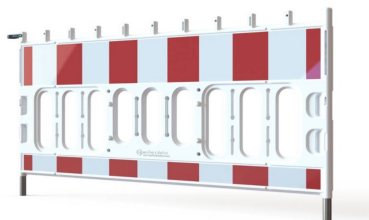

# Plastikinis eismo užtvaras 2000x1000 mm

## PLASTIKINIS EISMO UŽTVARAS 2000X1000 MM

Užtvara yra labai patvari ir atlieka apsaugines funkcijas. Idealiai tinka naudoti vykdant įvairius kelio darbus, nukreipiant eismą, formuojant laikinus pravažiuojimus.

### TECHNINIAI PARAMETRAI

- Matmenys: 2000 x 1000 mm
- Spalva: balta ir raudona
- Svoris: 10,5 kg