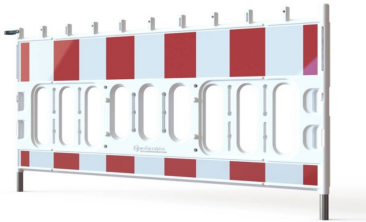

Plastikinis eismo užtvaras 2000x1000 mm

PLASTIKINIS EISMO UŽTVARAS 2000X1000 MM

Užtvara yra labai patvari ir atlieka apsaugines funkcijas. Idealiai tinka naudoti vykdant įvairius kelio darbus, nukreipiant eismą, formuojant laikinus pravažiavimus.

TECHNINIAI PARAMETRAI

- Matmenys: 2000 x 1000 mm
- Spalva: balta ir raudona
- Svoris: 10,5 kg

APIE MUS

Tiekiamo specializuotus matavimo prietaisus, saugos įrangą, šildymo, vėdinimo, oro kondicionavimo sistemas. Atliekame prietaisų ir įrenginių remontą, montavimą, techninį aptarnavimą, teikiame konsultacijas.