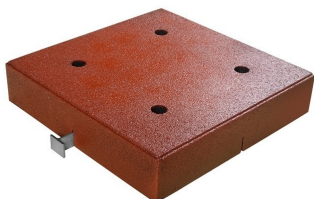

Saugumo salelės vidinis elementas 500x500x100 mm

**GALIME
SUMONTUOTI**

Kaina:

35.08 € (be PVM)

42.45 € (su PVM)

DOVANA: Temperatūros ir drėgmės stotelė su komforto indikatoriumi sveikai aplinkai nustatyti
(Perkant prekių mažiausiai už 170.00 Eur be PVM)

DOVANA: Alkotesteris BACSCAN F-50 Ultra Plus, kurio vertė 109.95 Eur!
(Perkant prekių mažiausiai už 700.00 Eur be PVM)

SAUGUMO SALELĖS VIDINIS ELEMENTAS 500X500X100 MM

Saugumo salelės vidinis elementas yra skirtas apsaugoti pėsčiųjų perėjas arba atskiras eismo juostas, sankryžas. Pasižymi dideliu atspindėjimu. Kraštai nudažyti stiklinėmis mikrosferomis arba padengti 3M atspindinčia juosta.

TECHNINIAI PARAMETRAI

- Pagaminta iš gumos granulių
- Montavimo angų skaičius: 4

- Plotis: 500 mm
- Ilgis: 500 mm
- Aukštis: 100 mm
- Svoris: 23,5 kg
- Spalva: raudona

APIE MUS

Tiekiame specializuotus matavimo prietaisus, saugos įrangą, šildymo, vėdinimo, oro kondicionavimo sistemas. Atliekame prietaisų ir įrenginių remontą, montavimą, techninį aptarnavimą, teikiame konsultacijas.