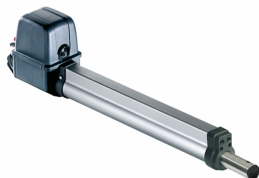

# Atveriamų kiemo vartų automatika SOMMER Twist 200 E (390 mm)

**Kaina:****459.96 € (be PVM)****556.55 € (su PVM)**

DOVANA: Temperatūros ir drėgmės stotelė su komforto indikatoriumi sveikai aplinkai nustatyti  
(Perkant prekių mažiausiai už 170.00 Eur be PVM)

## Atveriamų kiemo vartų automatika SOMMER Twist 200 E

Galinga SOMMER atveriamų kiemo vartų automatika vartams su sąvaromis iki 2,5 m pločio. Automatinių vartų pavara sumažina vartų atidarymo/ uždarymo greitį prieš užbaigiant veiksmą, taip išvengiant vartų ir automatikos pažeidimų.