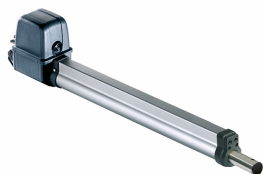

Atveriamų kiemo vartų automatika SOMMER Twist 200 EL (550 mm)

**Kaina:****453.68 € (be PVM)****548.95 € (su PVM)**

DOVANA: Temperatūros ir drėgmės stotelė su komforto indikatoriumi sveikai aplinkai nustatyti
(Perkant prekių mažiausiai už 170.00 Eur be PVM)

SOMMER

Atveriamų kiemo vartų automatika SOMMER Twist 200 EL

Galinga kiemo vartų automatika su dar didesne kėlimo jėga: maksimalus 550 mm išsiskleidimas užtikrina itin plačias montavimo galimybes. Net jei vartų stulpai yra platūs, jų prieš montavimą neišmontavus. Pasiekiamas platus 130° vartų atidarymo kampas.

Ši SOMMER atveriamų kiemo vartų automatika yra itin saugi, kadangi esant nukrypimams suteikia daugiau jėgos, kai vartai uždaromi, kad išlaužti būtų sudėtingiau.

Automatinių kiemo vartų pavara pagaminta Vokietijoje.