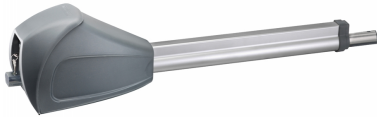

Atveriamų kiemo vartų automatika SOMMER Twist XL (450 mm)

**Kaina:****371.03 € (be PVM)****448.95 € (su PVM)**

DOVANA: Temperatūros ir drėgmės stotelė su komforto indikatoriumi sveikai aplinkai nustatyti
(Perkant prekių mažiausiai už 170.00 Eur be PVM)

DOVANA: Alkotesteris BACSCAN F-50 Ultra Plus, kurio vertė 109.95 Eur!
(Perkant prekių mažiausiai už 700.00 Eur be PVM)

Sommer kiemo vartų automatika

SOMMER (Vokietija) yra vienas pirmaujančių gamintojų pasaulyje, kuriantis patikimą, aukštos kokybės kiemo vartų automatiką, garažo vartų automatiką, automatines žaliuzes bei nuotolinio valdymo sprendimus namams. SOMMER kiemo vartų automatikos asortimentą sudaro sistemos, skirtos individualių namų bei komercinių objektų atveriamiems ir stumdomiems kiemo vartams. Galime pasiūlyti SOMMER kiemo vartų pavarus tiek nedideliems, tiek didelių gabaritų, net iki 1000 kg sveriantiems vartams.

SOMMER

Atveriamų kiemo vartų automatika SOMMER Twist XL

Labai galinga atveriamų vartų automatika itin didelių gabaritų kiemo vartams. Kiemo vartų pavara SOMMER Twist XL gali varstyti į kairę arba dešinę pusę. Tinka kiemo vartams su sąvara iki 7 m pločio ir 1100 kg svorio. Dėl patentuotos stabdžių sistemos, ši SOMMER kiemo vartų automatika yra itin atspari ir atlaiko iki 3 tonų jėgą, pavyzdžiui, stipraus vėjo gūsius, vandalizmo atvejus ar bandymus įsilaužti.