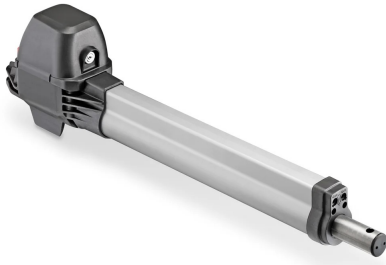

# Varstomų vartų pavara SOMMER TWIST M

**Kaina:****459.96 € (be PVM)****556.55 € (su PVM)**

DOVANA: Temperatūros ir drėgmės stotelė su komforto indikatoriumi sveikai aplinkai nustatyti  
(Perkant prekių mažiausiai už 170.00 Eur be PVM)

## VARSTOMŲ VARTŲ PAVARA SOMMER TWIST M

SOMMER twist M - tai patikima ir universali varstomų vartų automatika, skirta vartams iki 2,5 m pločio vienai varčiai. Šis modelis tinka tiek vienvėriams, tiek dvivėriams vartams ir gali būti montuojamas kairėje arba dešinėje pusėje, todėl lengvai pritaikomas įvairioms montavimo situacijoms.

Dėl kompaktiško dizaino ir tvirtos konstrukcijos pavara tinkama naudoti tiek privačiuose namuose, tiek lengvos paskirties komerciniuose objektuose. Integruota „soft run“ funkcija užtikrina švelnų vartų judėjimą - prieš pasiekiant galines padėtis greitis sumažinamas, taip sumažinant mechaninį nusidėvėjimą ir prailginant sistemos tarnavimo laiką.

Didelis atidarymo kampas (iki 120°) leidžia patogiai naudoti sistemą ir įvažose su nuolydžiu. Komplektacija priklauso nuo pasirinkto rinkinio (1 arba 2 varčių sistema), įprastai sudaro pavara (-os), valdymo blokas ir montavimo elementai.