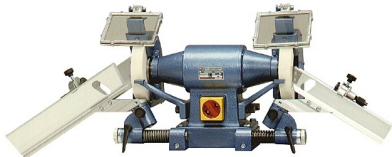

Aparatas grąžtams šlifuoti Arboga A ir B-0100

Aparatas grąžtams šlifuoti "Arboga A ir B -0100"

"Arboga" priedai, skirti montuoti ant stalinių arba koloninių šlifavimo staklių "E(P) 308" ir "KEF" staklių "PSD 5" bei "Slibette 6 ir 8".

Pritaikyta grąžtams su 118° viršūnės kampu. Aparato veikimas paremtas paprastu šlifavimo metodu, paliekančiu tiesią ir nepažeistą grąžto viršūnę, išvengiant varginančio nustatymo įvairaus dydžio grąžtams. Tiekama be disko grąžtams šlifuoti.

Reikia papildomo apsauginio šlifavimo ekrano su anga grąžtų šlifavimo diskui.

Tipas A montuojamas dešinėje staklių pusėje.

Tipas B montuojamas kairėje staklių pusėje.

Aparato (grąžtams šlifuoti) "Arboga A ir B -0100" parametrai: