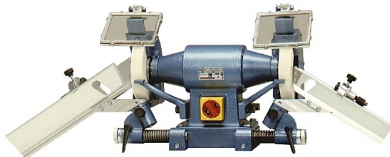

Aparatas grąžtams šlifuoti Arboga A ir B-0605

Aparatas grąžtams šlifuoti "Arboga A ir B -0605"

"Arboga" priedai, skirti montuoti ant stalinių arba koloninių šlifavimo staklių "E(P) 308" ir "KEF" staklių "PSD 5" bei "Slibette 6 ir 8".

Pritaikyta grąžtams su 118° viršūnės kampų. Aparato veikimas paremtas paprastu šlifavimo metodu, paliekančiu tiesią ir nepažeistą grąžto viršūnę, išvengiant varginančio nustatymo įvairaus dydžio grąžtams. Tiekama be disko grąžtams šlifuoti.

Reikia papildomo apsauginio šlifavimo ekrano su anga grąžtų šlifavimo diskui.

Tipas A montuojamas dešinėje staklių pusėje.

Tipas B montuojamas kairėje staklių pusėje.

Aparato (grąžtams šlifuoti) "Arboga A ir B -0605" parametrai:

- Art.Nr. 6089 -0605;
- Tinkantys staklių tipai :KEF Slibette 6;
- Grąžto skersmeniui, mm: 4-30;
- Pakuotė, vnt.: 1.

APIE MUS

Tiekiame specializuotus matavimo prietaisus, saugos įrangą, šildymo, vėdinimo, oro kondicionavimo sistemas. Atliekame prietaisų ir įrenginių remontą, montavimą, techninį aptarnavimą, teikiame konsultacijas.