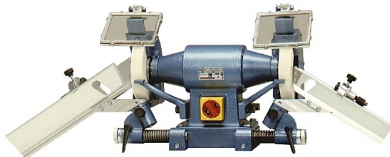

Aparatas grąžtams šlifuoti Arboga A ir B-0605

Aparatas grąžtams šlifuoti "Arboga A ir B -0605"

"Arboga" priedai, skirti montuoti ant stalinių arba koloninių šlifavimo staklių "E(P) 308" ir "KEF" staklių "PSD 5" bei "Slibette 6 ir 8".

Pritaikyta grąžtams su 118° viršūnės kampu. Aparato veikimas paremtas paprastu šlifavimo metodu, paliekančiu tiesią ir nepažeistą grąžto viršūnę, išvengiant varginančio nustatymo įvairaus dydžio grąžtams. Tiekama be disko grąžtams šlifuoti.

Reikia papildomo apsauginio šlifavimo ekrano su anga grąžtų šlifavimo diskui.

Tipas A montuojamas dešinėje staklių pusėje.

Tipas B montuojamas kairėje staklių pusėje.

Aparato (grąžtams šlifuoti) "Arboga A ir B -0605" parametrai:

- Art.Nr. 6089 -0605;
- Tinkantys staklių tipai :KEF Slibette 6;
- Grąžto skersmeniui, mm: 4-30;
- Pakuotė, vnt.: 1.

APIE MUS

Tiekiame specializuotus matavimo prietaisus, saugos įrangą, šildymo, vėdinimo, oro kondicionavimo sistemas. Atliekame prietaisų ir įrenginių remontą, montavimą, techninį aptarnavimą, teikiame konsultacijas.