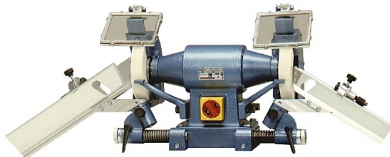

Aparatas grąžtams šlifuoti Arboga A ir B-0704

Aparatas grąžtams šlifuoti "Arboga A ir B -0704"

"Arboga" priedai, skirti montuoti ant stalinių arba koloninių šlifavimo staklių "E(P) 308" ir "KEF" staklių "PSD 5" bei "Slibette 6 ir 8".

Pritaikyta grąžtams su 118° viršūnės kampu. Aparato veikimas paremtas paprastu šlifavimo metodu, paliekančiu tiesią ir nepažeistą grąžto viršūnę, išvengiant varginančio nustatymo įvairaus dydžio grąžtams. Tiekama be disko grąžtams šlifuoti.

Reikia papildomo apsauginio šlifavimo ekrano su anga grąžtų šlifavimo diskui.

Tipas A montuojamas dešinėje staklių pusėje.

Tipas B montuojamas kairėje staklių pusėje.

Aparato (grąžtams šlifuoti) "Arboga A ir B -0704" parametrai:

- Art.Nr. 6089 -0704;
- Tinkantys staklių tipai: KEF Slibette 8;
- Grąžto skersmeniui, mm: 4-30;
- Pakuotė, vnt.: 1.

APIE MUS

Tiekiamo specializuotus matavimo prietaisus, saugos įrangą, šildymo, vėdinimo, oro kondicionavimo sistemas. Atliekame prietaisų ir įrenginių remontą, montavimą, techninį aptarnavimą, teikiame