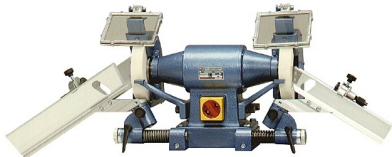

Aparatas grąžtams šlifuoti Arboga A ir B-0704

Aparatas grąžtams šlifuoti "Arboga A ir B -0704"

"Arboga" priedai, skirti montuoti ant stalinių arba koloninių šlifavimo staklių "E(P) 308" ir "KEF" staklių "PSD 5" bei "Slibette 6 ir 8".

Pritaikyta grąžtams su 118° viršūnės kampu. Aparato veikimas paremtas paprastu šlifavimo metodu, paliekančiu tiesią ir nepažeistą grąžto viršūnę, išvengiant varginančio nustatymo įvairaus dydžio grąžtams. Tiekama be disko grąžtams šlifuoti.

Reikia papildomo apsauginio šlifavimo ekrano su anga grąžtų šlifavimo diskui.

Tipas A montuojamas dešinėje staklių pusėje.

Tipas B montuojamas kairėje staklių pusėje.

Aparato (grąžtams šlifuoti) "Arboga A ir B -0704" parametrai:

- Art.Nr. 6089 -0704;
- Tinkantys staklių tipai: KEF Slibette 8;
- Grąžto skersmeniui, mm: 4-30;
- Pakuotė, vnt.: 1.

APIE MUS

Tiekiamo specializuotus matavimo prietaisus, saugos įrangą, šildymo, vėdinimo, oro kondicionavimo sistemas. Atliekame prietaisų ir įrenginių remontą, montavimą, techninį aptarnavimą, teikiame