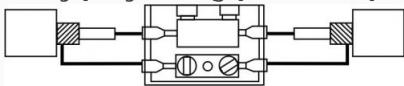

Dviejų nejautriųjų elementų (NON-SE ir NON-SE) sujungimas

APIE MUS

Tiekiamo specializuotus matavimo prietaisus, saugos įrangą, šildymo, vėdinimo, oro kondicionavimo sistemas. Atliekame prietaisų ir įrenginių remontą, montavimą, techninį aptarnavimą, teikiame konsultacijas.

Dirbame su Hikvision, Multipipe, Kan, Van de Lande, Danfoss, ACO, Perfexim, Isover, Paroc, Thermaflex,