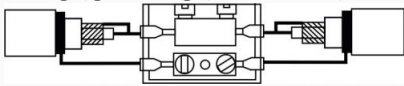

Dviejų jautriųjų elementų (SE-86 ir SE-86) sujungimas