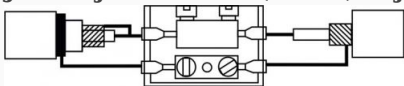

Jautriojo elemento (SE-86) sujungimas su nejautriuoju elementu (NON-SE)