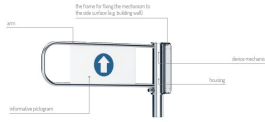

Mechaniniai varstomi vartai BR1-USC

MECHANINIAI VARSTOMI VARTAI BR1-USC

Mechaniniai varstomi vartai skirti palaikyti keleivių srauto kontrolę saugomuose koridoriuose, kurių viduje griežta keleivių eismo kontrolė nereikalinga. Prietaisai skirti nuolatiniam darbui ir gali būti sėkmingai naudojami didelio intensyvumo asmeninio eismo zonose.

PRIVALUMAI

- Raktų užraktų sistema leidžia užrakinti svirtį raktu dingus elektrai
- Yra trys varstomų vartų versijos: kairieji varstomi, dešinieji varstomi ir dvipusiai
- Vartų stulpas skirtas montuoti ant grindų keturiais varžtais (8mm). Varstomi vartai neturi varžtų
- Varstomi vartai yra su piktogramomis, kurios gali būti rankos vietoje