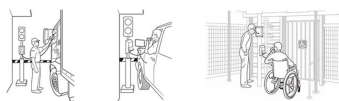

Mėginio ėmimas	automatinis pasyvus testas
Ekranas	apšviečiamas, spalvotas LCD ekranas
Atsakymo laikas	esant neigiamam testui - iš karto, teigiamam - po 10 sek.
Atsistatymo laikas	iš karto po neigiamo testo, esant teigiamam testui - po 20 sek.
Darbinė temperatūra	nuo 0°C iki 55°C
Maitinimas	9 voltų 3 amp laidinis arba kintamos srovės adapteris
Įtampos reguliavimas	+/- 5%
Komunikacija	dvivietis relinis išėjimas
Atnaujinimas	per USB
Laido ilgis	susuktas - 0,91 m; ištemptas - 10 m.
Matmenys	33 cm (be kabelio) [79 cm su kabeliu] x 20 cm x 23 cm
Svoris	2.88 kg

ATKREIPKITE DĖMESĮ!

Visų mūsų parduodamų alkotesterių rezultatai pateikiami iki 3 ‰, 4 ‰, 5 ‰ ir 6.3 ‰ . Kai kurių kitų gamintojų alkotesteriai negali rodyti daugiau kaip 2 promilių ribos. Viršijus ribą tokie alkotesteriai rezultatų nepateikia arba rodomas tik užrašas "HIGH".

Daugiau šio tipo prietaisų rasite kategorijoje [PROFESIONALŪS ALKOTESTERIAI](#)

APIE MUS

Tiekiamo specializuotus matavimo prietaisus, saugos įrangą, šildymo, vėdinimo, oro kondicionavimo sistemas. Atliekame prietaisų ir įrenginių remontą, montavimą, techninį aptarnavimą, teikiame konsultacijas.

Dirbame su Hikvision, Multipipe, Kan, Van de Lande, Danfoss, ACO, Perfexim, Isover, Paroc, Thermaflex, Skolan, Komfovent, Dahua, DSC, Paradox, Roger, Kidde, Lifeloc Technologies, Kimo Instruments, AZ instruments, CEM instruments, Benetech instruments, Wuko, Freund, Fisher Labs, CAS corporation,