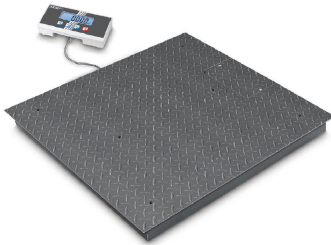

Grindinės svarstyklės KERN BIC 1T-4

Kaina:

1448.35 € (be PVM)

1752.50 € (su PVM)

DOVANA: Temperatūros ir drėgmės stotelė su komforto indikatoriumi sveikai aplinkai nustatyti
(Perkant prekių mažiausiai už 170.00 Eur be PVM)

DOVANA: Alkotesteris BACSCAN F-50 Ultra Plus, kurio vertė 109.95 Eur!
(Perkant prekių mažiausiai už 700.00 Eur be PVM)

KERN svarstyklės

Vokietijos kompanijos KERN gaminamos svarstyklės pasižymi nepriekaištinga kokybe, matavimų tikslumu ir puikiomis darbinėmis savybėmis. KERN produkciją sudaro asmeninės, medicininės svarstyklės, prekybinės svarstyklės, platforminės, kraninės svarstyklės, laboratorijoms skirtos svarstyklės ir įvairūs papildomi komponentai svarstyklėms.

GRINDINĖS SVARSTYKLĖS KERN BIC 1T-4

Grindinės svarstyklės KERN BIC 1T-4 - tai aukštos skiriamosios gebos daugiafunkcinės svarstyklės, pritaikytos intensyviai kasdieniam naudojimui, skirtos pramoniniam svėrimui gamyboje, sandėliuose, logistikoje ir siuntimo procesuose.

Šis modelis pasižymi tvirta suvirinta platforma iš neslystančio gofruoto plieno, kuri užtikrina saugų ir stabilų darbą. 4 legiruoto plieno apkrovos jutikliai su IP67 apsauga leidžia patikimai naudoti svarstyklės sudėtingoje pramoninėje aplinkoje. Daugiafunkcinė svėrimo sistema automatiškai persijungia į kitą svėrimo diapazoną didėjant apkrovai, todėl užtikrinamas optimalus tikslumo ir talpos santykis. Paprastas valdymas 4 mygtukais, sieninis laikiklis ekranui ir lengva prieiga prie jungiamosios dėžutės palengvina kasdienį naudojimą bei priežiūrą.

PRIVALUMAI

- Tinkamos pramonei, gamybai, sandėlių logistikai ir ekspedijavimui
- Suvirinta platforma iš neslystančio gofruoto plieno, 4 apkrovos jutikliai užtikrina stabilų ir tikslų svėrimą
- Platforma ir apkrovos jutikliai atitinka IP67 apsaugos klasę
- Automatinis persijungimas tarp svėrimo diapazonų pagal apkrovą
- Paprastas ir patogus valdymas 4 mygtukais
- Lengva prieiga prie jungiamosios dėžutės iš viršaus
- Sieninis laikiklis ekranui įtrauktas į komplektaciją