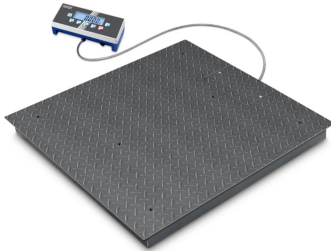

Grindinės svarstyklės KERN BID 600K-1SM

Kaina:

1338.31 € (be PVM)

1619.35 € (su PVM)

DOVANA: Temperatūros ir drėgmės stotelė su komforto indikatoriumi sveikai aplinkai nustatyti
(Perkant prekių mažiausiai už 170.00 Eur be PVM)

DOVANA: Alkotesteris BACSCAN F-50 Ultra Plus, kurio vertė 109.95 Eur!
(Perkant prekių mažiausiai už 700.00 Eur be PVM)

GRINDINĖS SVARSTYKLĖS KERN BID 600K-1SM

Grindinės svarstyklės KERN BID 600K-1SM – tai patikimos pramoninės svarstyklės, pasižyminčios optimaliu kainos ir kokybės santykiu, skirtos kasdieniam naudojimui logistikoje, gamyboje ir sandėliavime. Galima pirminė gamintojo patikra pagal NAWI (užsakoma papildomai).

Svarstyklėse integruotas tvirtas, neslystantis gofruoto plieno svėrimo tiltas ir keturi IP67 apsaugos klasės apkrovos jutikliai, užtikrinantys stabilų ir tikslų svėrimą sudėtingomis darbo sąlygomis. Plastikinis LCD ekranas su IP65 apsauga leidžia patogiai nuskaityti rodmenis net dulkėtoje ar drėgnoje aplinkoje. Integruotas KERN komunikacijos protokolas (KCP) ir plačios sąsajų galimybės leidžia svarstykles lengvai prijungti prie kompiuterių, spausdintuvų ar pramoninių valdymo sistemų. Konstrukcija su viršutine prieiga prie jungiamosios dėžutės palengvina montavimą ir techninę priežiūrą. Svarstyklės pristatomos tvirtoje medinėje dėžėje.

Pastaba: jei reikia atlikti patikrinimą (atitikties vertinimas pagal NAWI 2014/31/ES), užsakymo metu tai nurodykite, nes po pristatymo pirminis patikrinimas nėra galimas. Nurodykite pilną naudojimo vietos adresą, kad būtų galima atlikti pirminį patikrinimą.

PRIVALUMAI

- Optimalus kainos ir kokybės santykis
- Tvirtas neslystančio gofruoto plieno svėrimo tiltas
- IP65 apsaugos klasės ekranas ir IP67 platforma bei apkrovos jutikliai
- Lengvas išlyginimas ir patogi prieiga prie jungiamosios dėžutės
- Svorio ir vienetų skaičiaus sumavimo funkcijos
- Platus sąsajų pasirinkimas ir KERN komunikacijos protokolo (KCP) palaikymas