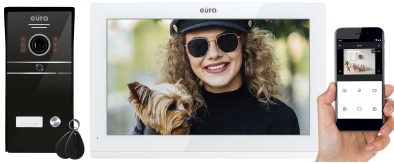

Vaizdo domofonas Eura VDP-98C5 White

Kaina:

466.90 € (be PVM)

564.95 € (su PVM)

DOVANA: Temperatūros ir drėgmės stotelė su komforto indikatoriumi sveikai aplinkai nustatyti
(Perkant prekių mažiausiai už 170.00 Eur be PVM)

DOVANA: Alkotesteris BACSCAN F-50 Ultra Plus, kurio vertė 109.95 Eur!
(Perkant prekių mažiausiai už 700.00 Eur be PVM)

Prekei suteikiama garantija: **24 mėn.**

Vaizdo domofonas Eura VDP-98C5 White

Eura VDP-98C5 White vaizdo domofonas yra sprendimas naudotojams, ieškantiems įrenginio, kuriuo būtų galima valdyti įėjimo į objektą zonas. VDA-10C5 monitorius su 10 colių jutikliniu ekranu leidžia įrašyti vaizdus arba vaizdo įrašus į mikro SD kortelę, kurios didžiausia talpa - 128 GB. AHD technologijos vaizdo signalas leidžia monitoriui veikti 1024x 600 dpi raiška, užtikrinančia aukščiausią vaizdo kokybę.

Įrenginyje įmontuotas "WiFi" modulis, leidžiantis įrenginį valdyti naudojant "Tuya" programėlę, prieinamą "Android" ir "iOS" platformoms. Paspaudus išorinėje kasetėje esantį iškvietimo mygtuką, vienu metu skambinama į monitorių ir išmanųjį telefoną, kuriame įdiegta mobilioji programėlė, todėl galima atsiliiepti į skambučius, valdyti elektromagnetinį užraktą ir vartus, daryti nuotraukas ir įrašyti vaizdo įrašus pokalbio metu.

Ant paviršiaus montuojama lauko kasetė VDA-61C5 puikiai tinka siauram stulpeliui. Ji pagaminta iš aliuminio lydinio ir yra atspari atmosferos poveikiui (apsaugos laipsnis - IP65). Kasetėje sumontuota Full HD 1080p raiškos vaizdo kamera su objektyvu, kurio horizontalus matymo laukas yra 110°, o vertikalus - 60°. Įeiti į patalpas galima per belaidį skaitytuvą, palaikantį 13,56 MHz "Mifare" standarto raktus ir korteles. Be visa to, išorinė kasetė turi infraraudonųjų spindulių naktinį apšvietimą.

Vaizdo durų įėjimo sistemą galima išplėsti naudojant papildomą išorinę kasetę, 5 pavaldžius monitorius ir 2 IC-00C5 kameras.

TECHNINIAI PARAMETRAI MONITORIUS

- Maitinimo įtampa: 12-15 V DC
- Vaizdo signalo parametrai: CVBS, CVI, TVI, AHD
- Jungiamųjų kabelių skaičius: 4
- Palaikomų išėjimų skaičius: 2
- Išėjimų tipai: N.O. kontaktas Maksimalus DC 24V/ 1A
- Užrakto įjungimo laikas: 2 s
- Energijos suvartojimas - budėjimo / veikimo režimas: 3 W / 7 W
- Monitoriaus ekrano dydis: 10 colių
- Ekrano tipas: spalvotas TFT-LCD