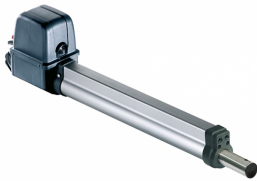

# Atveriamų kiemo vartų automatika SOMMER Twist 200 E (390 mm)

**Kaina:****459.96 € (be PVM)****556.55 € (su PVM)**

DOVANA: Temperatūros ir drėgmės stotelė su komforto indikatoriumi sveikai aplinkai nustatyti  
(Perkant prekių mažiausiai už 170.00 Eur be PVM)

## Atveriamų kiemo vartų automatika SOMMER Twist 200 E

Galinga SOMMER atveriamų kiemo vartų automatika vartams su sąvaromis iki 2,5 m pločio. Automatinių vartų pavara sumažina vartų atidarymo/ uždarymo greitį prieš užbaigiant veiksmą, taip išvengiant vartų ir automatikos pažeidimų.