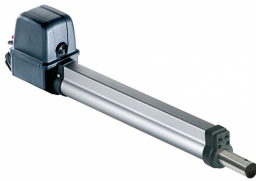

Atveriamų kiemo vartų automatika SOMMER Twist 200 E (390 mm)

**Kaina:****459.96 € (be PVM)****556.55 € (su PVM)**

DOVANA: Temperatūros ir drėgmės stotelė su komforto indikatoriumi sveikai aplinkai nustatyti
(Perkant prekių mažiausiai už 170.00 Eur be PVM)

SOMMER

Atveriamų kiemo vartų automatika SOMMER Twist 200 E

Galinga SOMMER atveriamų kiemo vartų automatika vartams su sąvaromis iki 2,5 m pločio. Automatinių vartų pavara sumažina vartų atidarymo/ uždarymo greitį prieš užbaigiant veiksmą, taip išvengiant vartų ir automatikos pažeidimų.

Ši kiemo vartų pavara pagaminta Vokietijoje.

Kiemo vartų automatikos komplektą sudaro

2 kiemo vartų pavaros, valdymo blokas, nuotolinio valdymo pultelis Pearl

Dalinė vartų atidarymo funkcija leidžia atidaryti tik dalį vartų ir į kiemą patekti pėsčiomis ar dviračiu, tai yra itin patogiu, nes nėra būtinybės montuoti papildomų vartelių.