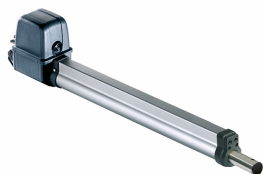

# Atveriamų kiemo vartų automatika SOMMER Twist 200 EL (550 mm)

**Kaina:****453.68 € (be PVM)****548.95 € (su PVM)**

DOVANA: Temperatūros ir drėgmės stotelė su komforto indikatoriumi sveikai aplinkai nustatyti  
(Perkant prekių mažiausiai už 170.00 Eur be PVM)

## Atveriamų kiemo vartų automatika SOMMER Twist 200 EL

Galinga kiemo vartų automatika su dar didesne kėlimo jėga: maksimalus 550 mm išsiskleidimas užtikrina itin plačias montavimo galimybes. Net jei vartų stulpai yra platūs, jų prieš montavimą neišmontavus. Pasiekiamas platus 130° vartų atidarymo kampas.