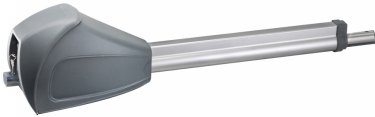

Atveriamų kiemo vartų automatika SOMMER Twist XL (450 mm)

**Kaina:****371.03 € (be PVM)****448.95 € (su PVM)**

DOVANA: Temperatūros ir drėgmės stotelė su komforto indikatoriumi sveikai aplinkai nustatyti
(Perkant prekių mažiausiai už 170.00 Eur be PVM)

DOVANA: Alkotesteris BACSCAN F-50 Ultra Plus, kurio vertė 109.95 Eur!
(Perkant prekių mažiausiai už 700.00 Eur be PVM)

Sommer kiemo vartų automatika

SOMMER (Vokietija) yra vienas pirmaujančių gamintojų pasaulyje, kuriantis patikimą, aukštos kokybės kiemo vartų automatiką, garažo vartų automatiką, automatines žaliuzes bei nuotolinio valdymo sprendimus namams. SOMMER kiemo vartų automatikos asortimentą sudaro sistemos, skirtos individualių namų bei komercinių objektų atveriamiems ir stumdomiems kiemo vartams. Galime pasiūlyti SOMMER kiemo vartų pavarus tiek nedideliems, tiek didelių gabaritų, net iki 1000 kg sveriantiems vartams.

SOMMER

Atveriamų kiemo vartų automatika SOMMER Twist XL

Labai galinga atveriamų vartų automatika itin didelių gabaritų kiemo vartams. Kiemo vartų pavara SOMMER Twist XL gali varstyti į kairę arba dešinę pusę. Tinka kiemo vartams su sąvara iki 7 m pločio ir 1100 kg svorio. Dėl patentuotos stabdžių sistemos, ši SOMMER kiemo vartų automatika yra itin atspari ir atlaiko iki 3 tonų jėgą, pavyzdžiui, stipraus vėjo gūsius, vandalizmo atvejus ar bandymus įsilaužti.